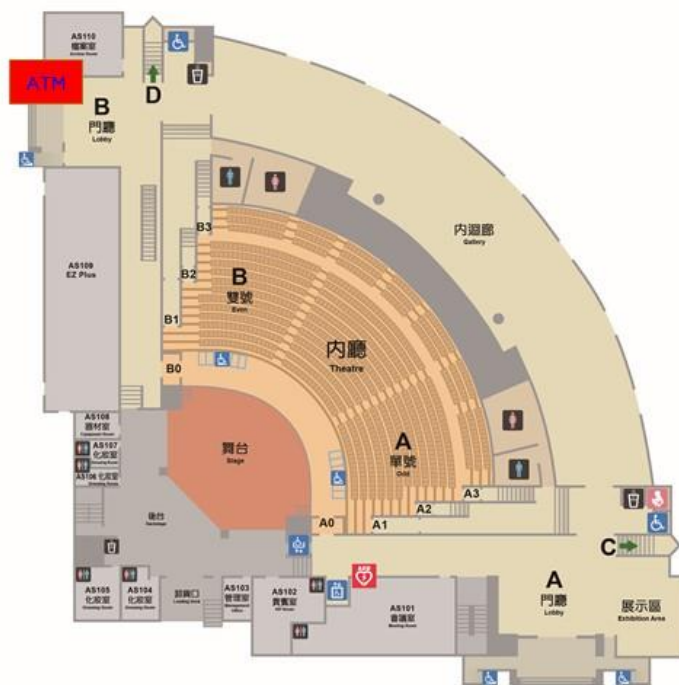

## 雲林科技大學畢業典禮 各學院畢業生進入雲泰廳-入口說明

龍潭路

工程學院

- \*上午場：工程學院畢業生請由雲泰廳東側(工程學院旁)A門廳樓梯、人文與科學及未來學院由南側(台銀ATM旁)B門廳樓梯進入入座。
- \*下午場：管理學院畢業生請由雲泰廳東側(工程學院旁)A門廳樓梯、設計學院畢業生請由南側(台銀ATM旁)B門廳樓梯進入入座。

行政大樓