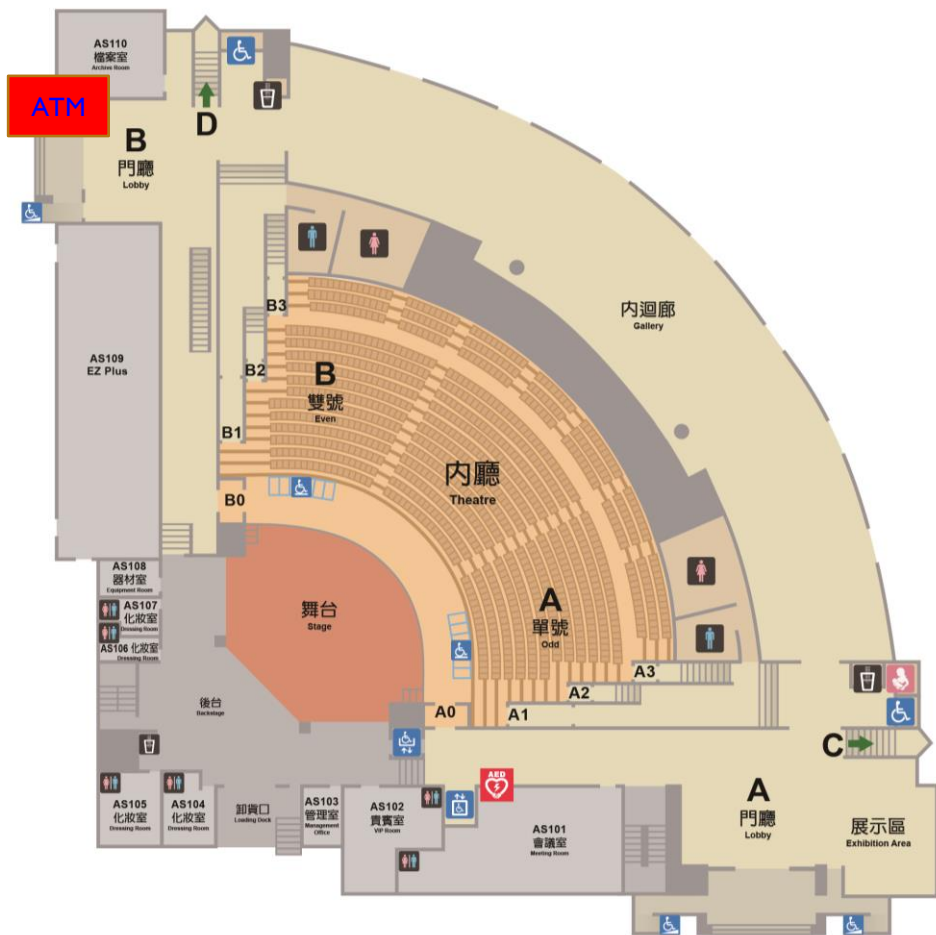

雲林科技大學畢業典禮 各學院畢業生進入雲泰廳-入口說明

龍潭路

*上午場：管理學院畢業生請由雲泰廳東側(工程學院旁)A門廳樓梯、設計學院畢業生請由南側(台銀ATM旁)B門廳樓梯進入入座。

*下午場：工程學院畢業生請由雲泰廳東側(工程學院旁)A門廳樓梯、人文與科學及未來學院由南側(台銀ATM旁)B門廳樓梯進入入座。

行政大樓

工程學院