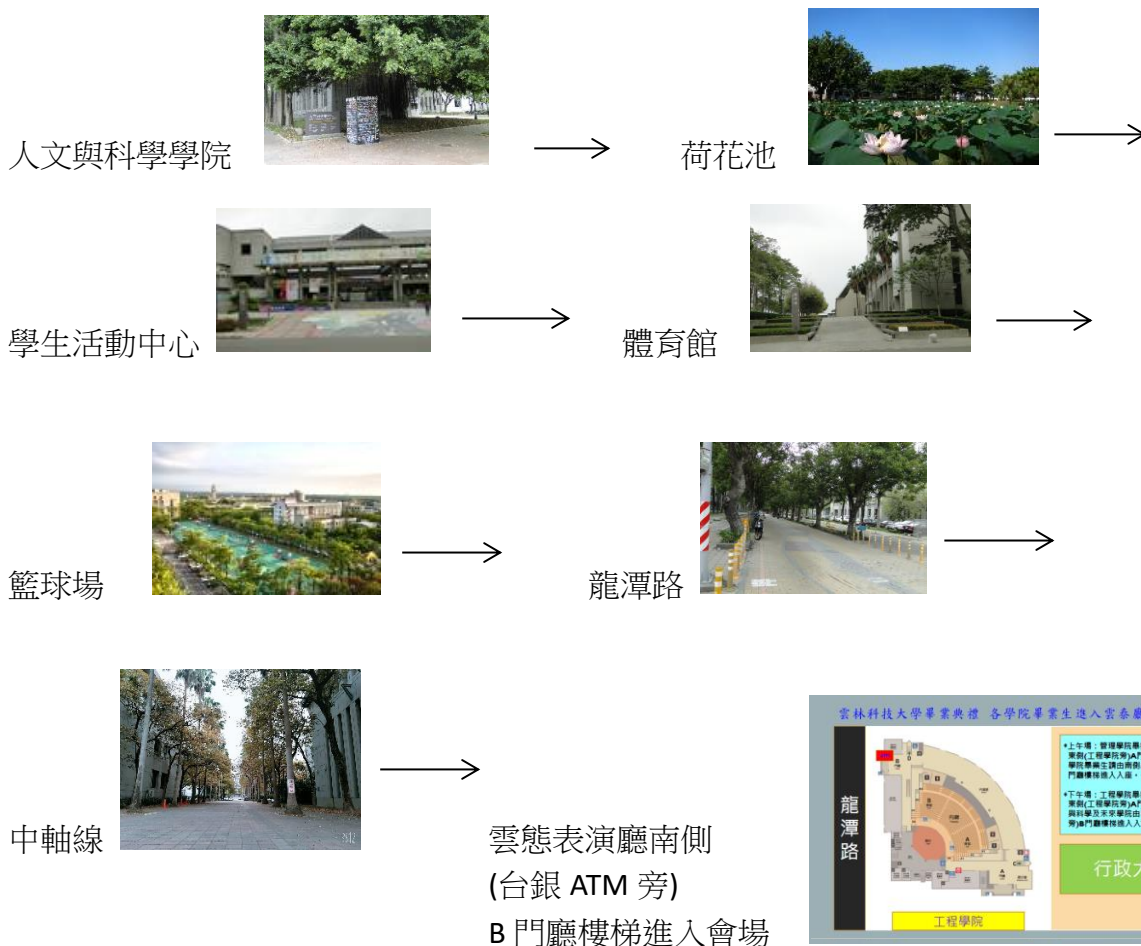

6月1日(六)下午場 13:00-13:30

校園巡禮—人文與科學學院

1. 活動時程：6/1(六)13:00-13:30

2. 活動規劃：

- 集合地點：人科一館西側門榕樹下(測驗中心前)
- 集合時間：13:00
- 巡禮隊伍：應外系 → 文資系 → 技職所 → 漢學所 → 休閒所 → 科法所 → 材料所
- 校園巡禮路線：

※若當天下雨則取消校園巡禮。