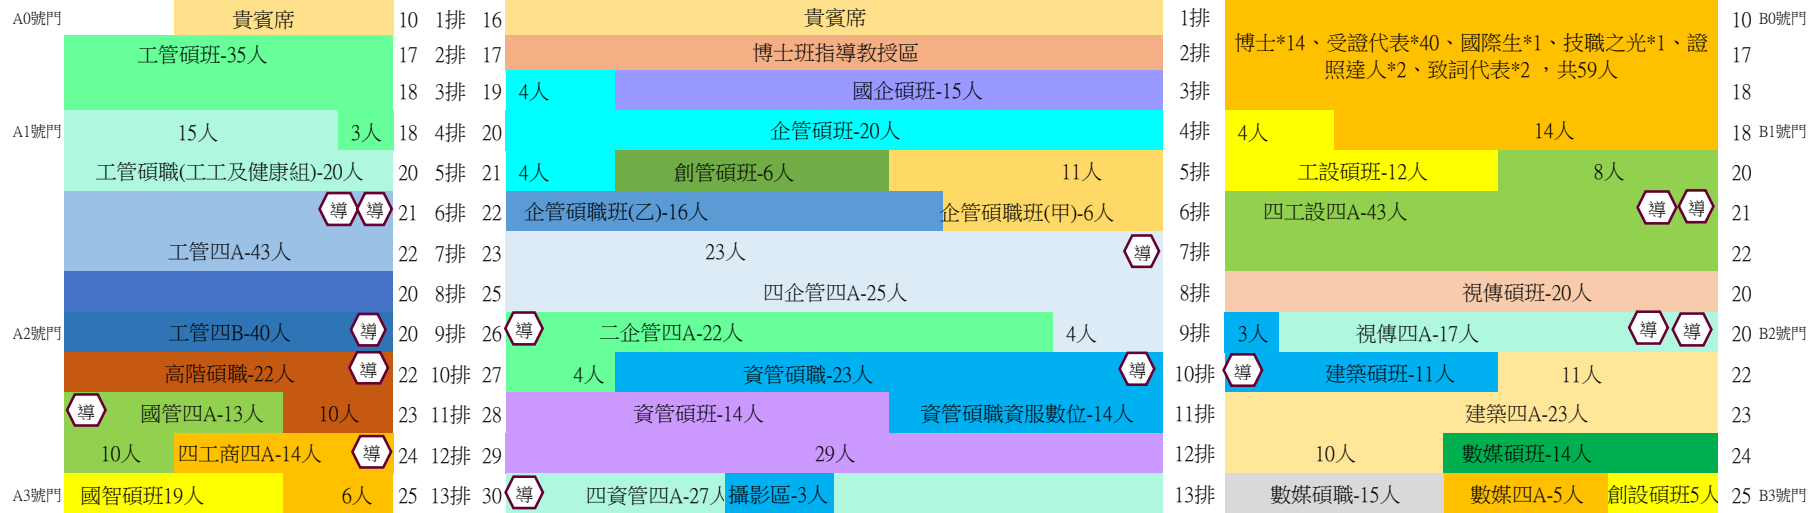

113級畢業典禮第一場(管理與設計學院)座次表

典禮臺 一級長官、院長、系主任、所長

音控室

C1號門

C2號門

D2號門

D1號門

113級畢業典禮第二場(工程、人文及未來學院)座次表

典禮臺 一級長官、院長、系主任、所長

A0號門	貴賓席	10 1排	16	貴賓席	16	1排	博士*13、受證代表*39、致詞代表*2 共54人	10 B0號門
	機械碩班-17人	17 2排	17	博士班指導教授區	17	2排		17
	9人	18 3排	19	電子四A-39人	18 3排	3排		18
A1號門	機械四A-18人	18 4排	20	電子四B-43人	18 4排	4排	應外碩班-9人	18 B1號門
	9人	20 5排	21	環安碩職班-14人	20 5排	5排	應外碩職-3人	20
	機械四B-20人	21 6排	22	環安四A-25人	21 6排	6排	應外四A-21人	21
	電機碩班-5人	22 7排	23	3人 6人	22 7排	7排	16人	22
	16人	20 8排	25	化材碩班-26人	20 8排	8排	文資碩班-6人	20
	電機碩職-11人	22 9排	26	13人	22 9排	9排	14人	20 B2號門
	11人	22 10排	27	14人	22 10排	10排	休閒碩班-6人	22
	電機四A-20人	23 11排	28	化材四A-28人	23 11排	11排	休閒碩職-19人	22
A2號門	7人	24 12排	29	化材四B-29人	24 12排	12排	3人	22
	13人	25 13排	30	13人	25 13排	13排	3人	23
	電機四B-22人			攝影區-3人				23
	資工碩班-10人			營建碩職-14人				23
	13人							24
	資工四A-24人							24
A3號門	15人							24
	電子碩班-10人							25 B3號門

12	家長席99人	8 14排	10	家長席77人	7	營建碩班-41人	10 14排	8	產科進修四A-8人	8	智慧機器四A-12人	12
13	家長席65人	9 15排	10		8	攝影區	10 15排	9	前瞻四A-9人	9	智慧碩班-13人	13
14		9 16排	11		8		11 16排	9		9		14
14		9 17排	11		9	營建四A-53人	11 17排	9		9		14
15		10 18排	11		9		11 18排	10	家長席48人	10		15
15		10 19排	12		9		12 19排	10		10		15
16		10 20排	12		9	5人	12 20排	10		10		16
						家長席19人	12 21排					15
							12 22排					16